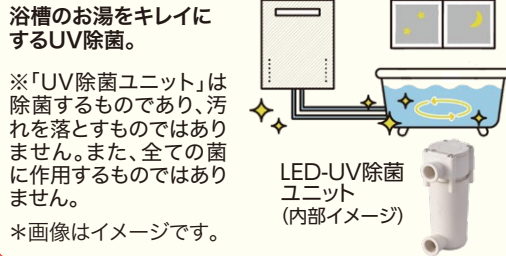

20号 壁掛 フルオートタイプ 自動保温 給湯+追いだき 自動足し湯

■本体:GT-C2072PWA BL
メーカー希望小売価格 559,130円(税込)

■リモコン:RC-K001EW マルチセット
メーカー希望小売価格 61,930円(税込)

メーカー希望小売価格での合計価格
621,060円(税込)

販売価格 **230,000円** (税込)
工事費別

「W除菌」で、おふろ時間をもっと清潔に!

1 オゾン水配管クリーン
オゾン水を流して、ふる配管を除菌。

2 LED-UV除菌ユニット
浴槽のお湯をキレイにするUV除菌。

※「UV除菌ユニット」は除菌するものであり、汚れを落とすものではありません。また、全ての菌に作用するものではありません。

LED-UV除菌
ユニット
(内部イメージ)

*画像はイメージです。

プレミアム風呂給湯器 UV除菌機能付き

商品番号
03

NORITZ
ECOジョー

プレミアム
風呂給湯器