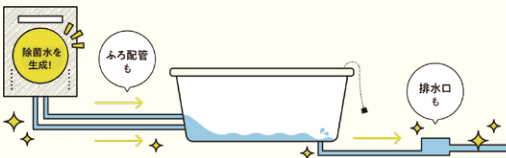

給湯器とリモコンの設置でウルトラファインバブル入りのお湯が家中どこでも使える。

*本製品を使用してお湯を出す所に限ります。

*画像はイメージです。

プレミアム風呂給湯器 W除菌機能付き

商品番号
02

NORITZ
ECOジョー

プレミアム
風呂給湯器

W除菌機能の
詳細はこちら

20号 壁掛 フルオートタイプ 自動保温 給湯+追いだき 自動足し湯

■本体:GT-C2072PWA BL
メーカー希望小売価格 559,130円(税込)

■リモコン:RC-K001EW マルチセット
メーカー希望小売価格 61,930円(税込)

メーカー希望小売価格での合計価格
621,060円(税込)

販売価格 **230,000円** (税込)
工事費別

「W除菌」で、おふろ時間をもっと清潔に!

1 オゾン水配管クリーン
オゾン水を流して、ふる配管を除菌。

2 LED-UV除菌ユニット
浴槽のお湯をキレイにするUV除菌。

※「UV除菌ユニット」は除菌するものであり、汚れを落とすものではありません。また、全ての菌に作用するものではありません。

LED-UV除菌
ユニット
(内部イメージ)

*画像はイメージです。

プレミアム風呂給湯器 UV除菌機能付き

商品番号
03

NORITZ
ECOジョー

プレミアム
風呂給湯器