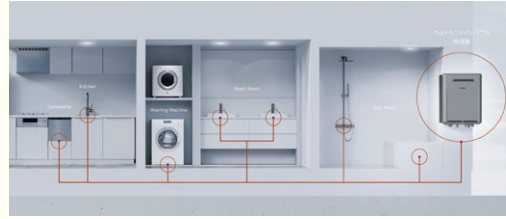

ウルトラファインバブルとは

ウルトラファインバブル
数十nmから1μm未満
ウイルスや煙と同等サイズ。

給湯器とリモコンの設置でウルトラファインバブル入りのお湯が家中どこでも使える。

*本製品を使用してお湯を出す所に限ります。

*画像はイメージです。

プレミアム風呂給湯器 W除菌機能付き

商品番号
02

NORITZ
ECOジョー

プレミアム
風呂給湯器